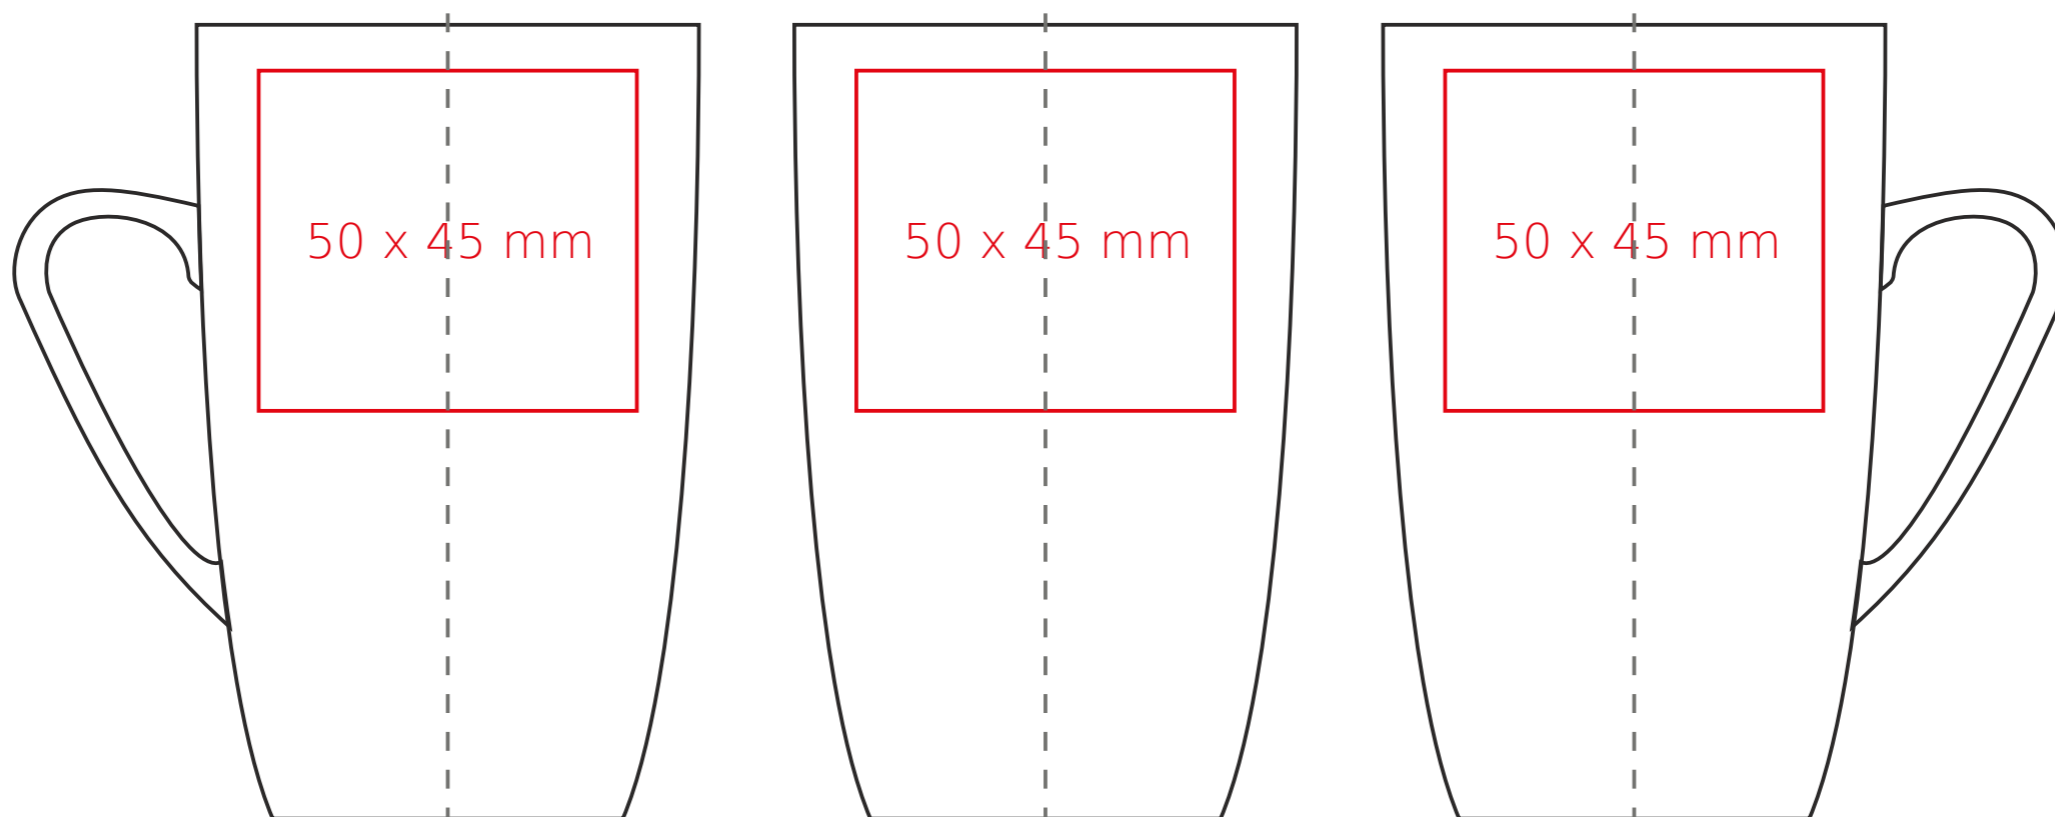

# Quadro

300 ml / h: 105 mm / Ø 82 mm

Nadruk na uchu	- 40 x 10 mm
Nadruk wewnątrz na ściance	- 40 x 10 mm
Nadruk wewnątrz na dnie	- Ø 30 mm
Nadruk od spodu	- Ø 40 mm

\*W przypadku projektów dla kalkomanii wybiegających poza standardową powierzchnię nadruku prosimy o kontakt z działem handlowym.

## legenda

- Nadruk kalkomania (Transfer Print)
- Piaskowanie (Sensitive Touch)